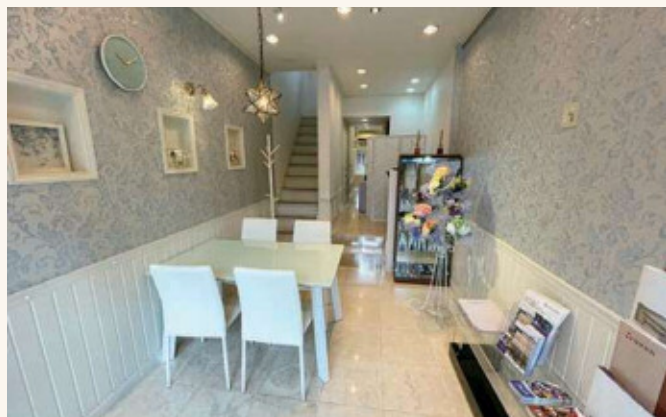

エンディングサロン元町 エントランス